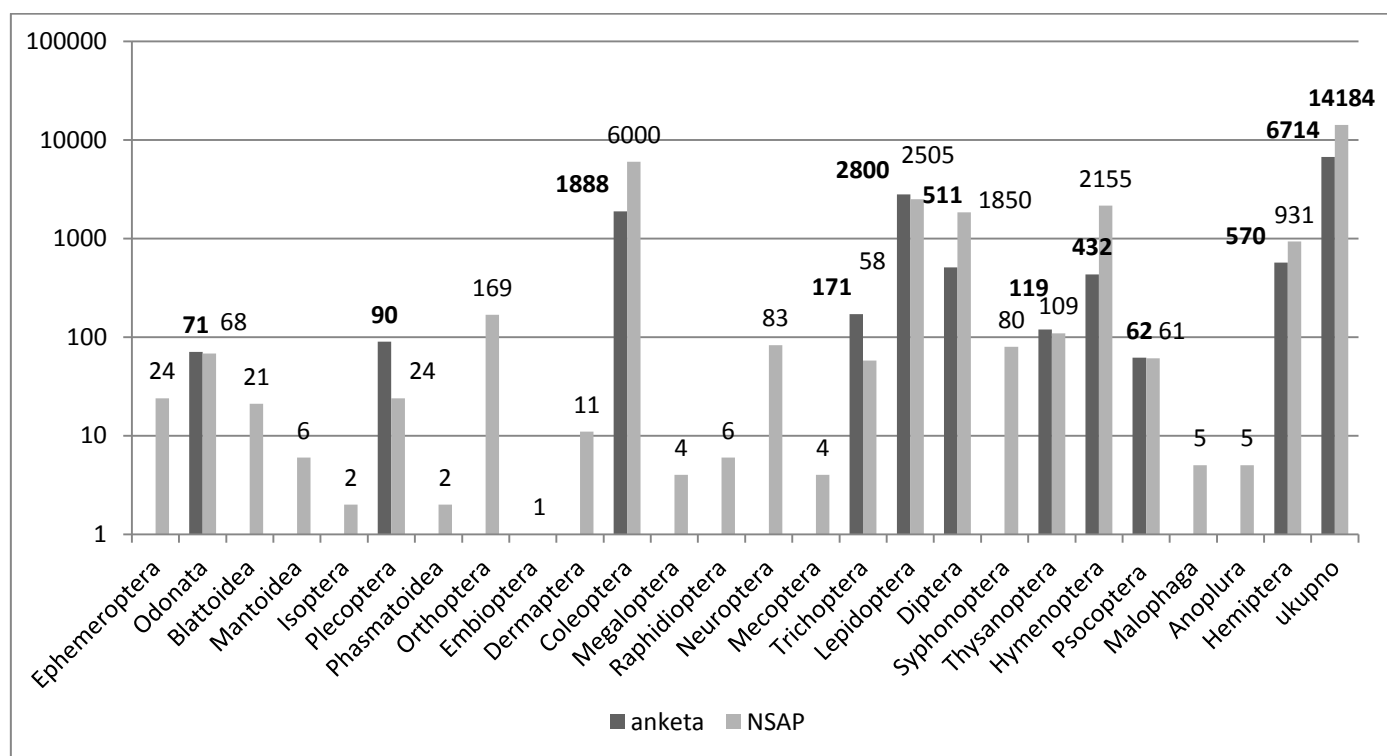

ENTOMOLOGIJA CROATICA – HRVATSKO ENTOMOLOŠKO DRUŠTVO

VOL. 16. SUPPL. 2012./NUM.1/ 1-88 / ZAGREB

ISPRAVAK – CORRIGENDA

Stranica	Red	Pogrešno	Ispravno
19	7 odozdo	1841.	1861.
20	17	1836. osniva se	osniva
26	2 odozdo	Gozis 1914	Ganglbauer 1904
27	1	<i>Otriorrhynchus</i>	<i>Otriorrhynchus</i>

STRANICA 69 DODATI U TABLICI POVIŠE PETOG REDA ODOZDO
 Tablica 7. Istraženost entomofaune u Hrvatskoj – rezultati provedene ankete

Razred/red/ porodica	Porodica	Broj						Istraživač	
		Rod		Vrsta/podvrsta/ varieteti		Endem	IUCN status	Polje	Prezime
		utvrđ.	procjena	tvrđ.	procjena				
Geometridae		165		450				S,F,E	I. Mihoci

NA STRANICI 71. ZAMIJENITI GRAFIKON NA SLICI 35. SA

Slika 35. Usporedba broja svojti prema anketi i NSAP