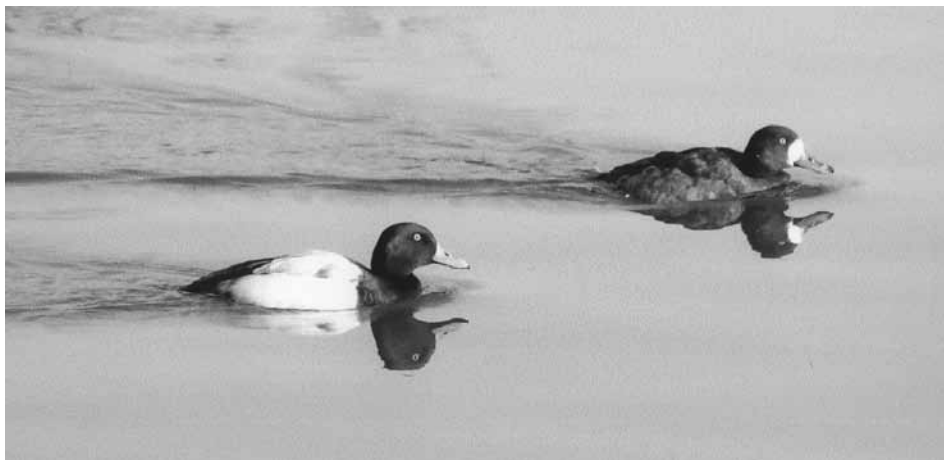

ZIMOVANJE PATKE CRNINKE *Aythya marila* NA JARUNU

*Wintering of Scaup *Aythya marila* on Jarun, Zagreb*

DAVOR KRNJETA

Trnsko 33b, HR-10000 Zagreb

Mužjak i ženka patke crninke *Aythya marila* (slika 1) prvi puta su uočeni na Malom jarunskom jezeru 15. siječnja 2004. izdvojeni iz brojnog jata crvenokljunog labuda *Cygnus olor* (260-300 jedinki), divljih pataka *Anas platyrhynchos* i liski *Fulica atra*. Istom prilikom primijećena je ženka patke mandarinke *Aix galericulata*, te mladi žutokljuni labud *Cygnus cygnus* (slika 2). Oko 23. siječnja 2004. par crninki se priključio šarolikom jatu bliže obali u potrazi za hranom. Tijekom cijelog siječnja 2004. na istom jezeru zadržavale su se krunate patke *Aythya fuligula* - tri mužjaka i četiri ženke, te dva mužjaka glavate patke *Aythya ferina*. Iako se veći dio jezera smrznuo par crninki nije napustio jezero. Europska populacija patke crninke gnijezdi se uglavnom na krajnjem sjeveru Europe - Island, Skandinavija, ruska tundra (gdje se gnijezdi u najvećem broju), dok zimuje na obalama Britanije, Baltičkog, Crnog i Jadranskog mora (HAGEMEIJER i BLAIR 1997). Izgledom podsjeća na krunatu patku, od kojeg se mužjak razlikuje svjetlijim leđima i izraženijim zelenkastim odsjajem glave (slika 3), dok je ženka smeđa sa svjetlijim bokovima i uočljivom bijelom maskom oko baze kljuna (slika 4). 29. siječnja par crninki više nije bio prisutan na jezeru.

Literatura

HAGEMEIJER, E.J.M, BLAIR, M.J. (1997): The EBCC Atlas of European Breeding Birds: Their Distribution and Abundance. T&AD Poyser, London

SUMMARY

From 15th to 23rd January 2004, one pair of Scaup *Aythya marila* wintered on the Jarun lake, Zagreb, in the flock of Mute Swans *Cygnus olor*, Mallards *Anas platyrhynchos* and Coots *Fulica atra*. A juvenile Whooper Swan *Cygnus cygnus*, female Mandarin Duck *Aix galericulata*, seven Tufted Ducks *Aythya fuligula*, and two male Pochards *Aythya ferina* were also present.